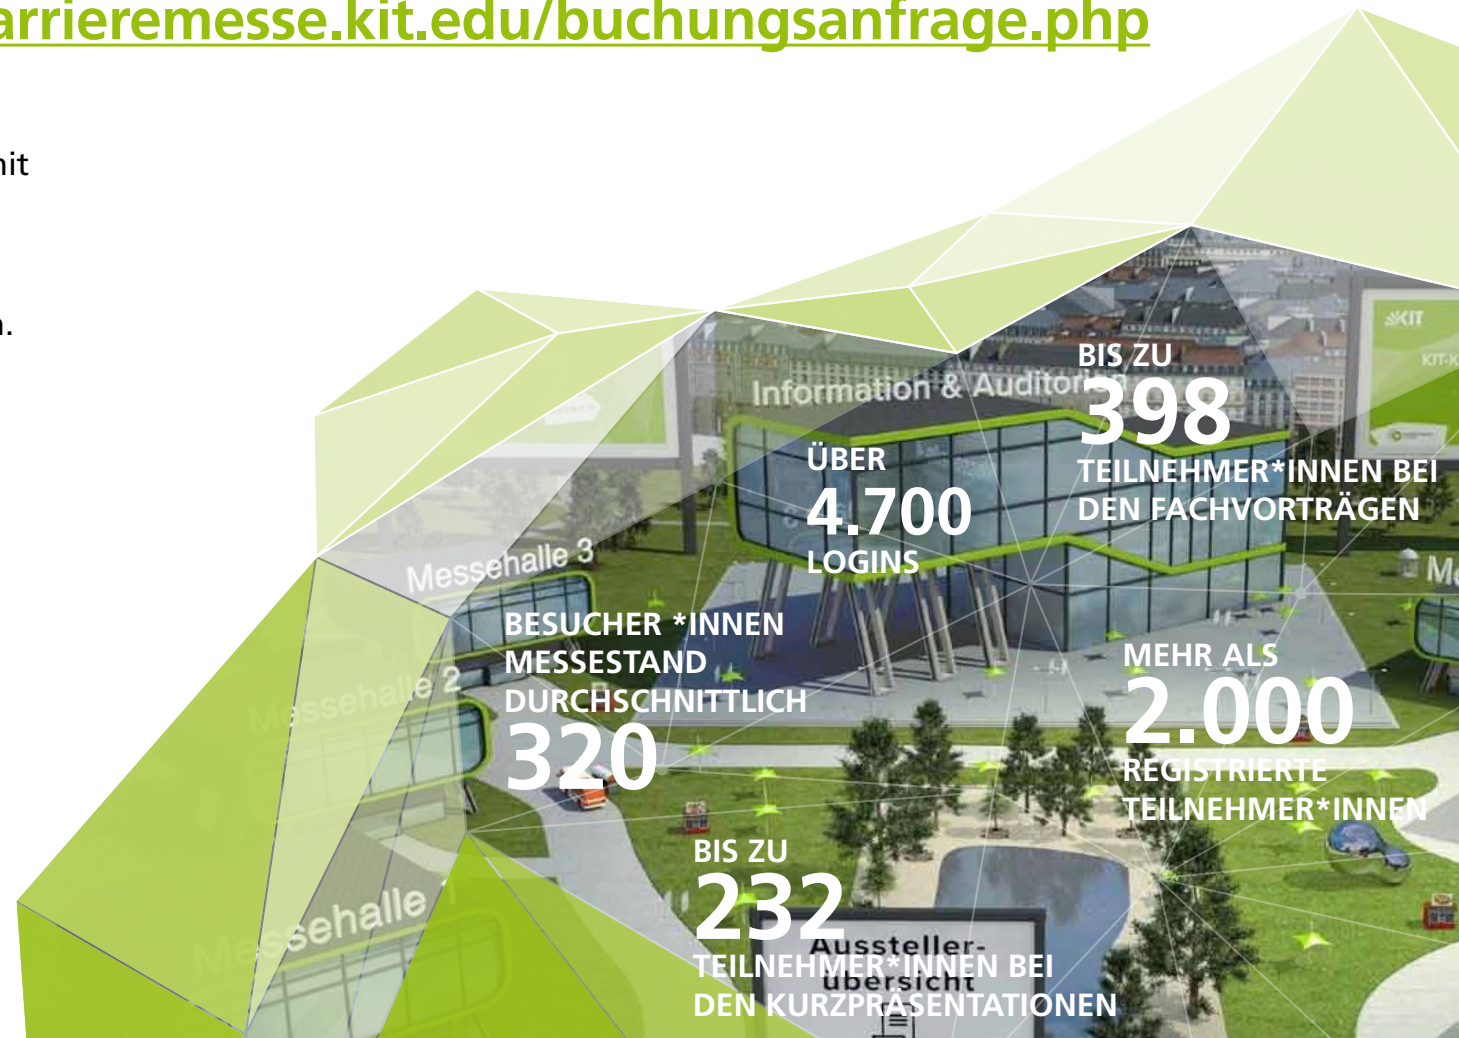

VIRTUELLE KIT-KARRIEREMESSE

EINE VERANSTALTUNG DES KIT-CAREER-SERVICE

4. + 5. Mai 2021 | 9⁰⁰ – 15⁰⁰ Uhr

CAREER SERVICE &
ALUMNI

PRÄSENTIEREN SIE IHR UNTERNEHMEN ALS ATTRAKTIVEN ARBEITGEBER UND
KNÜPFEN SIE KONTAKTE ZU STUDIERENDEN, PROMOVIERENDEN UND ALUMNI DES KIT.

Anfrage über www.karrieremesse.kit.edu/buchungsanfrage.php

Bereits zum zweiten Mal findet die
KIT-Karrieremesse in Zusammenarbeit mit
unserem Partner meetyoo als virtuelle
Veranstaltung statt.
Verschaffen Sie sich mit diesem [Video](#)
einen ersten Eindruck von der Plattform.

MESSESTAND

STANDARDSTAND

- standardisiertes Design (Einbindung Unternehmenslogo und -profil inkl.)
- 3 personalisierte Avatare*
- schriftlicher Chat und Videocalls** möglich
- 6 Uploads (Stellenausschreibungen etc.)
- integrierte Werbe- und Kommunikationsleistungen wie z.B. Plakate, Newsletter und Facebook