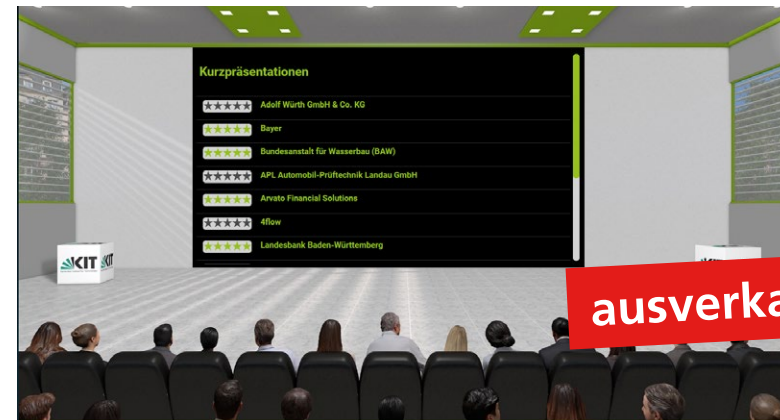

KURZPRÄSENTATION

ausverkauft

- Sie nehmen die bis zu 15-minütige Kurzvorstellung Ihres Unternehmens im Vorfeld der Veranstaltung als Video auf.
- Ihre Präsentation wird im virtuellen Auditorium zu einer vorher festgelegten Uhrzeit zu sehen sein.
- Im Anschluss gibt es einen 15-minütigen Live-Gruppenchat, in dem Besucher*innen schriftlich ihre Fragen stellen können und Ihre Referentin oder Ihr Referent diese schriftlich beantwortet.
- Ihre Präsentation wird für registrierte Messebesucher*innen im Nachgang noch vier Wochen abrufbar sein.